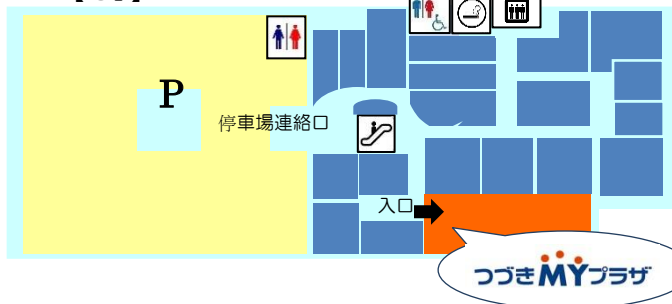

【受理開始日】

使用者分類	外國人支援	青少年培育	青少年團隊	其它市民活動	青少年(個人)
研修室1	前6個月	前3個月	前3個月	前1個月	—
研修室2	前6個月	前3個月	前3個月	前1個月	—
多目的室1	—	—	—	—	—
多目的室2	前3個月	前6個月	前6個月	前1個月	—
舞蹈練習室	前3個月	前3個月	前3個月	—	當天
音樂演奏室	前3個月	前3個月	前3個月	—	當天

※各個房間在使用日的前1~6個月的同日起 即可預約。

横浜市營地下鐵「センター北」車站下車步行3分鐘
North port Mall 5F

【5F】

開館時間 平常日 10:00~21:00 星期六・日・假日 10:00~18:00
休館日 第3星期一(碰到假日為隔天)、年底年初

都筑多文化・青少年交流プラザ
(つづき MY プラザ)

〒224-0003
横浜市都筑区中川中央 1-25-1 ノースポート・モール5階
TEL 045-914-7171 FAX 045-914-7172
e-mail my-plaza@tsuzuki-koryu.org
URL http://tsuzuki-myplaza.net/